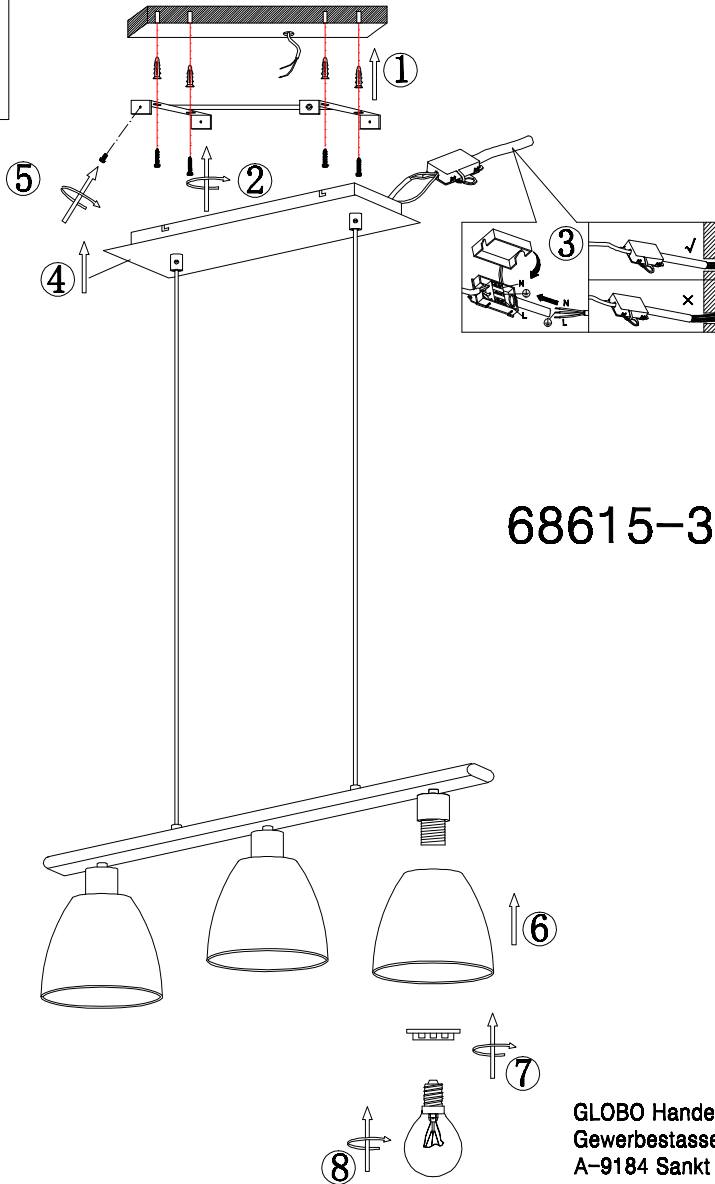

GLOBO

LIGHTING

www.globo-lighting.com

B

68615-3

GLOBO Handels GmbH
Gewerbestasse 3
A-9184 Sankt Peter